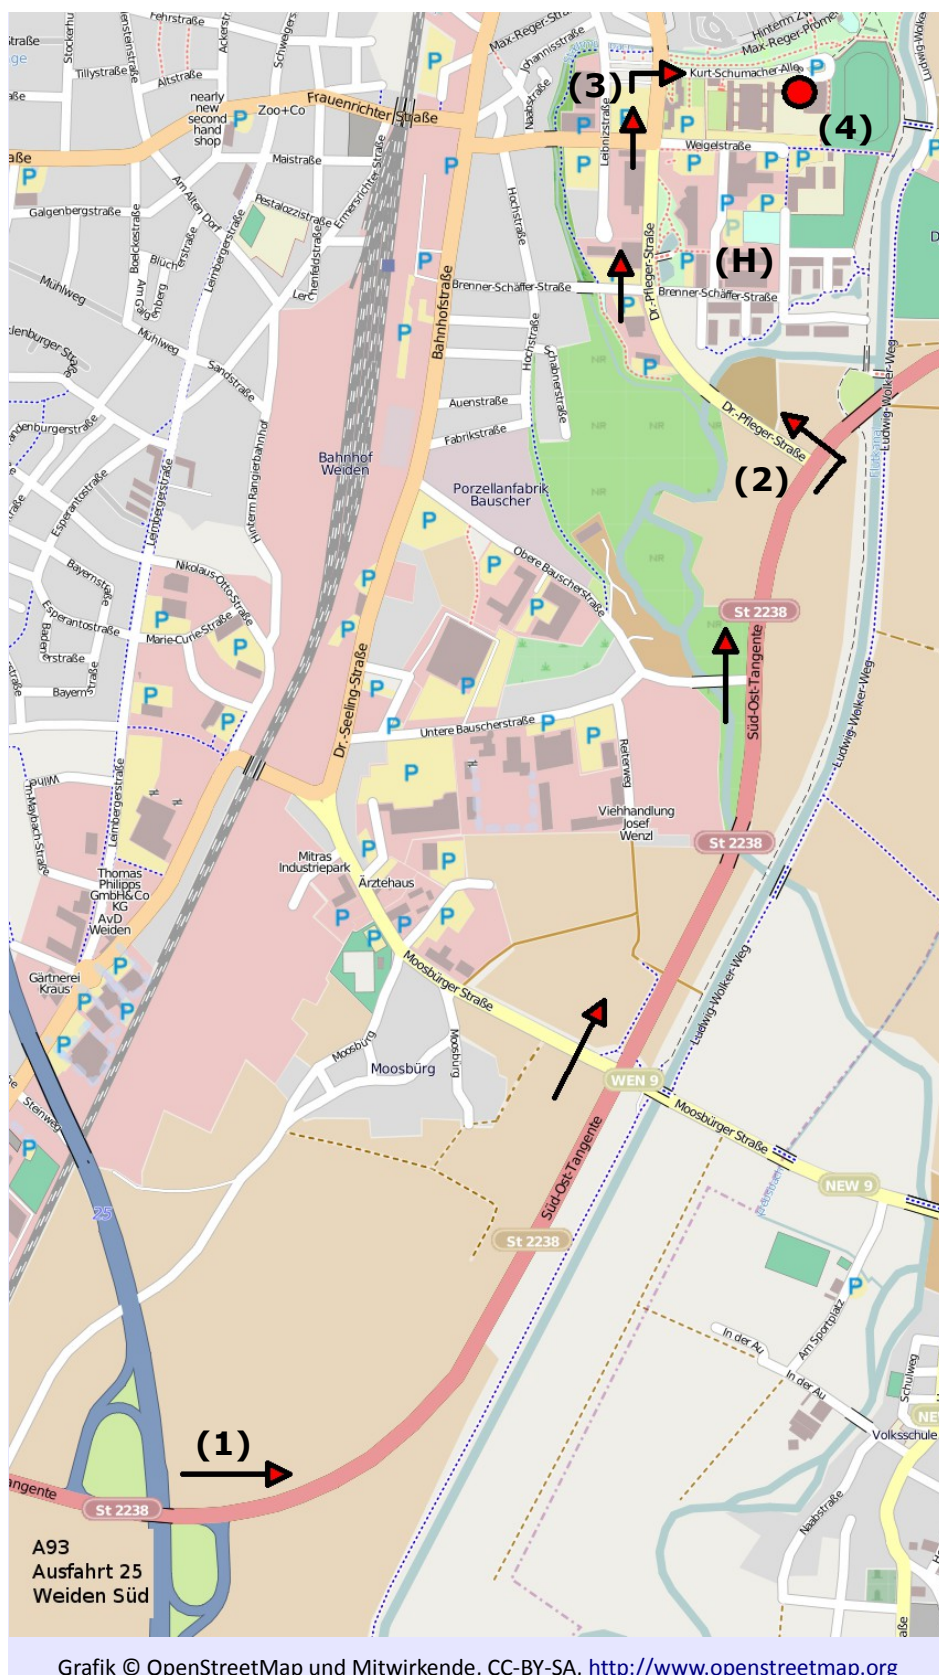

# BVS Weiden, Rollstuhlbasketball

Version 2014

Anfahrt zur Realschulturnhalle, Kurt-Schumacher-Allee, 92637 Weiden

## A93 Regensburg – Hof

**(1)** Ausfahrt Nr. 25:  
**Weiden Süd/Etzenricht**  
Von Regensburg kommend nach rechts  
(von Hof kommend nach links)  
abbiegen auf die  
**Süd-Ost-Tangente**  
(Wegweisung: Max-Reger-Halle)

**(2)** An der 3. Ampel  
nach links abbiegen in die  
**Dr.-Pfleger-Straße**  
(Wegweisung: Max-Reger-Halle)

**(3)** Die 3. Straße (gleich nach dem  
Rathaus) nach rechts abbiegen in die  
**Kurt-Schumacher-Allee** (Sackgasse)

**(4)** Am Ende der Allee befindet sich die  
**Realschulturnhalle**.

12° 9' 52" Ost  
49° 40' 25" Nord